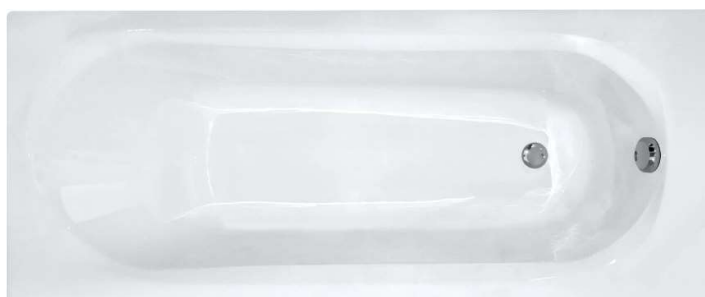

TOILETTE VISITEUR :

Wc suspendu

Bati-support Oli avec Wc Geberit Bastia muni d'une chasse d'eau à double commande.
Abattant à fermeture soft close.

Lave main

Geberit Modèle Bastia
Robinet eau froide Grohe bauloop

SALLE DE BAIN :

Meuble salle de bain

Meuble Ice solo 80 cm de large : vasque porcelaine,

Meuble sous-évier, de couleur chêne, muni de deux tiroirs.

Meuble pharmacie muni de deux portes avec miroirs.

Eclairage Led

Robinet mitigeur Grohe Bauloop

Bain/douche

Bain acryl newform 170/75cm

Pare-bain en verre.

Robinetterie Groheterm 800.

Avec douchette à main sur barre.

SALLE DE DOUCHE :

Douche

Receveur acryl 90/140

Paroi douche en verre fixe.

Robinetterie Groheterm 800

Avec douchette à main sur barre.